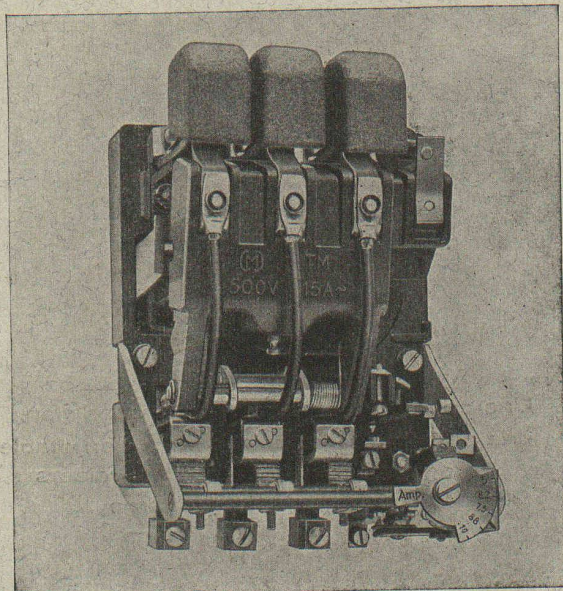

16, Place St-François

Bureau de LAUSANNE

Téléphone 2 72 22

Contacteurs à air

15 & 40 amp. sous 500 volts ~

- Dimensions réduites.
- Nombre élevé de clenchements sans changement des contacts.
- Haut pouvoir de coupure.
- Consommation minime des électro-aimants.
- Contacts argentés.
- Compensation de température des relais therm.
- Raccordement facile.