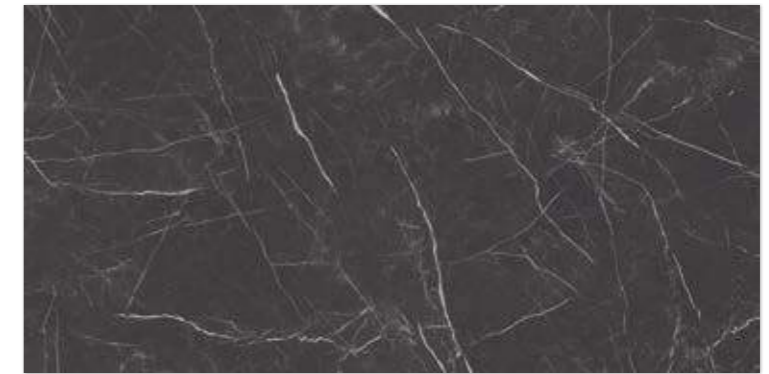

GRES PORCELAIN • GLAZED GRES

ARTSTONE

BLACK

59,8×119,8 • 59,8×59,8

ARTSTONE BLACK GLASIERTES FEINSTEINZEUG 59,8×119,8
ARTSTONE BLACK GRES TILE 59,8×119,8

ARTSTONE BLACK GLASIERTES FEINSTEINZEUG 59,8×59,8
ARTSTONE BLACK GRES TILE 59,8×59,8

GRES PORCELAIN

WHITE BODY

OUTDOOR

CLINKER

cm	unit measure	pcs	m ²	kg	pcs	m ²	kg
59,8×119,8	m ²	1	0,72	16,85	-	30,24	733
59,8×59,8	m ²	3	1,07	22,47	-	42,80	924

1 | ARTSTONE BLACK GLASIERTES FEINSTEINZEUG MATT. 59,8×119,8
ARTSTONE BLACK GRES TILE 59,8×119,8 MATT

2 | WILDLAND DARK GLASIERTES FEINSTEINZEUG REKT. MATT. 14,8×119,8
WILDLAND DARK GRES TILE 14,8×119,8 MATT STRUCTURE